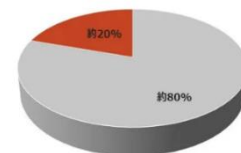

●ポータルサイトで一般公開されている物件情報 ●非公開物件情報