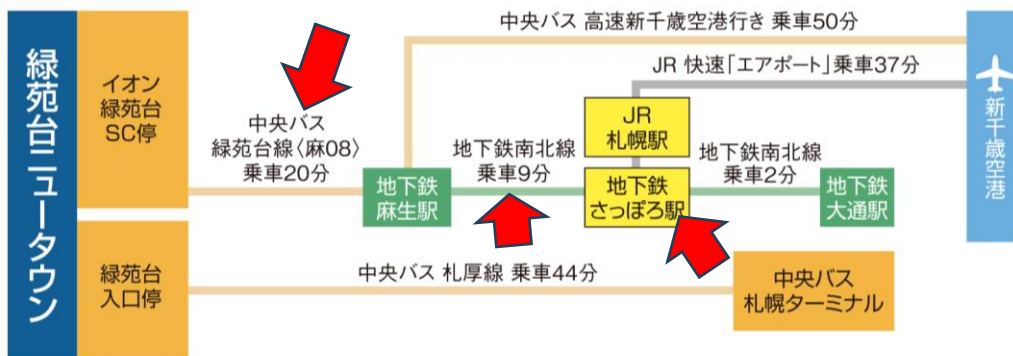

土地探しに重要なポイントも
合わせてご説明可能です！

総体予算がわかる資金計画

家づくりのスケジュール

etc

土地探しについても、下記ホームコンサルタントまで、お気軽にお問い合わせください

スウェーデンハウス所有地で 設計相談も承っております！

スウェーデンハウス所有地の中で、総区画数280区画の大規模新興住宅街

『緑苑台ニュータウン 西街区』

平均面積 約75坪のゆったりした街並みが、1～3の工区に分けて造成されています。

こちらの宅地で設計相談も可能です。

👉 緑苑台ニュータウン 西街区 のおすすめポイント 👉

■公共交通機関

北海道中央バス
「イオン緑苑台SC」停 300～360m 徒歩4～5分

■教育機関

緑苑台小学校 650～710m 徒歩9分
花川中学校 2,800～2,860m 徒歩35～36分
緑苑台認定こども園 900～960m 徒歩12分

■ショッピング・その他

イオンスーパーセンター石狩緑苑台店 350～410m 徒歩5～6分
セイコーマート緑苑台店 1,600～1,660m 徒歩20～21分
コープさっぽろ石狩店 3,000～3,060m 車で約7分
コストコホールセール石狩倉庫店 6,600～6,660m 車で約14分
ジョイフルエーケー屯田店 2,100～2,160m 車で約5分

近くのバス停から、地下鉄さっぽろ駅まで、約30分のアクセス