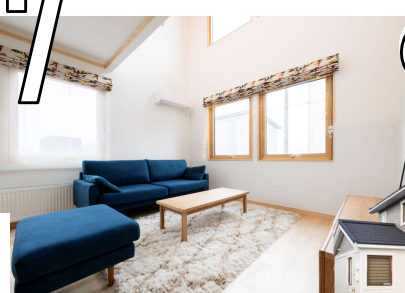

魅力溢れる北海道内全7棟の宿泊棟ラインナップ

01

場所・間取り

築18年

札幌市手稲区曙1条1丁目7-1

02

場所・間取り

平屋

石狩郡当別町獅子内2227番252(9-7)

03

場所・間取り

苫小牧

苫小牧市のぞみ町2丁目

04

場所・間取り

旭川

旭川市東光12条9丁目

05

場所・間取り

帯広

帯広市東8条南22丁目

06

場所・間取り

釧路

釧路市昭和中央6丁目

07

場所・間取り

函館

函館市石川町

《体験時間》

*チェックイン 17:00～

*チェックアウト ～翌10:00

《体験費用》

*無料

※弊社負担で保険にご加入頂きます。

ご予約時にご希望の宿泊場所・お日にちを教えてください。

Let's Try ! 新築でも築年数が経っても快適な住み心地は変わりません！

- ☐ 家の中がじんわりあったかい
- ☐ 朝晩の冷えを感じない
- ☐ 朝の目覚めが気持ち良い
- ☐ 天然木の心地よい香りを感じる
- ☐ 外の音が気にならない
- ☐ シンプルで落ち着く北欧デザイン
- ☐ ゆっくり家族での時間を過ごせる