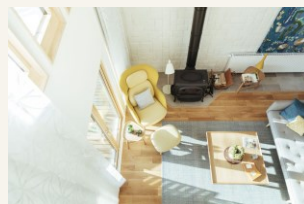

札幌市厚別区厚別東5条8丁目
☎ 011-898-5566

家族時間の
新しい提案

平岡モデルハウス

札幌市清田区平岡3条5丁目
☎ 011-886-3030

見惚れる
上質な空間

北円山モデルハウス

札幌市中央区北5条西17丁目
☎ 011-215-7650

和の趣と
北欧の融合