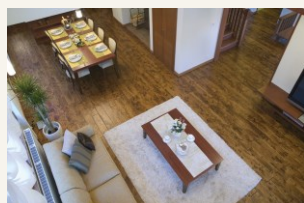

優雅さと
品格ある家

豊平モデルハウス

札幌市豊平区豊平1条10丁目
☎ 011-832-1001

北欧モダン
の美しさを

宮の沢モデルハウス

札幌市手稲区西宮の沢4条1丁目
☎ 011-671-6712

大屋根×
薪ストーブ

森林公園モデルハウス